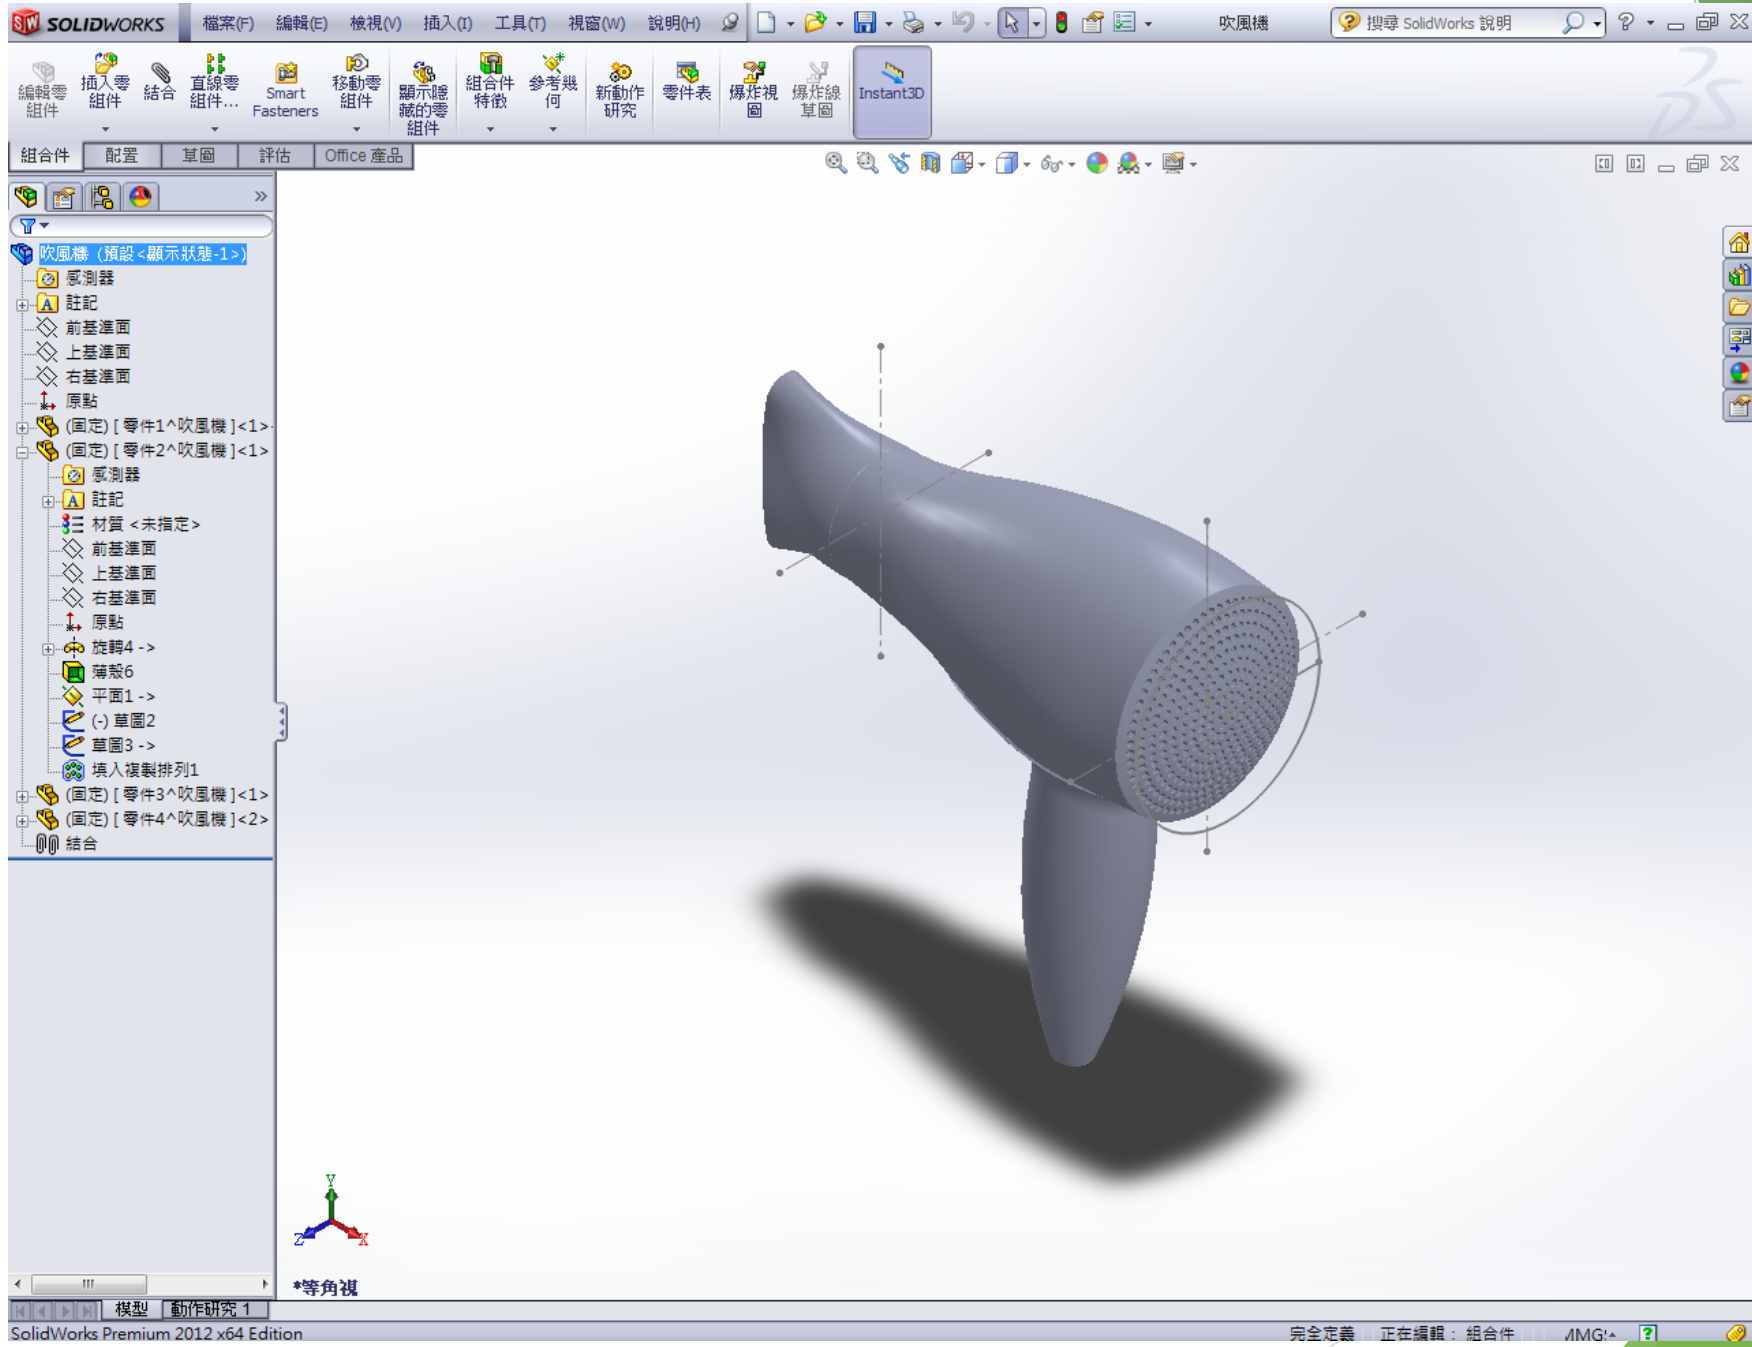

# 吹風機

產設三甲 4A21C908 施俐安

顯示隱藏的零組件  
暫時顯示所有隱藏的零組件並使所選  
隱藏零組件為可見。