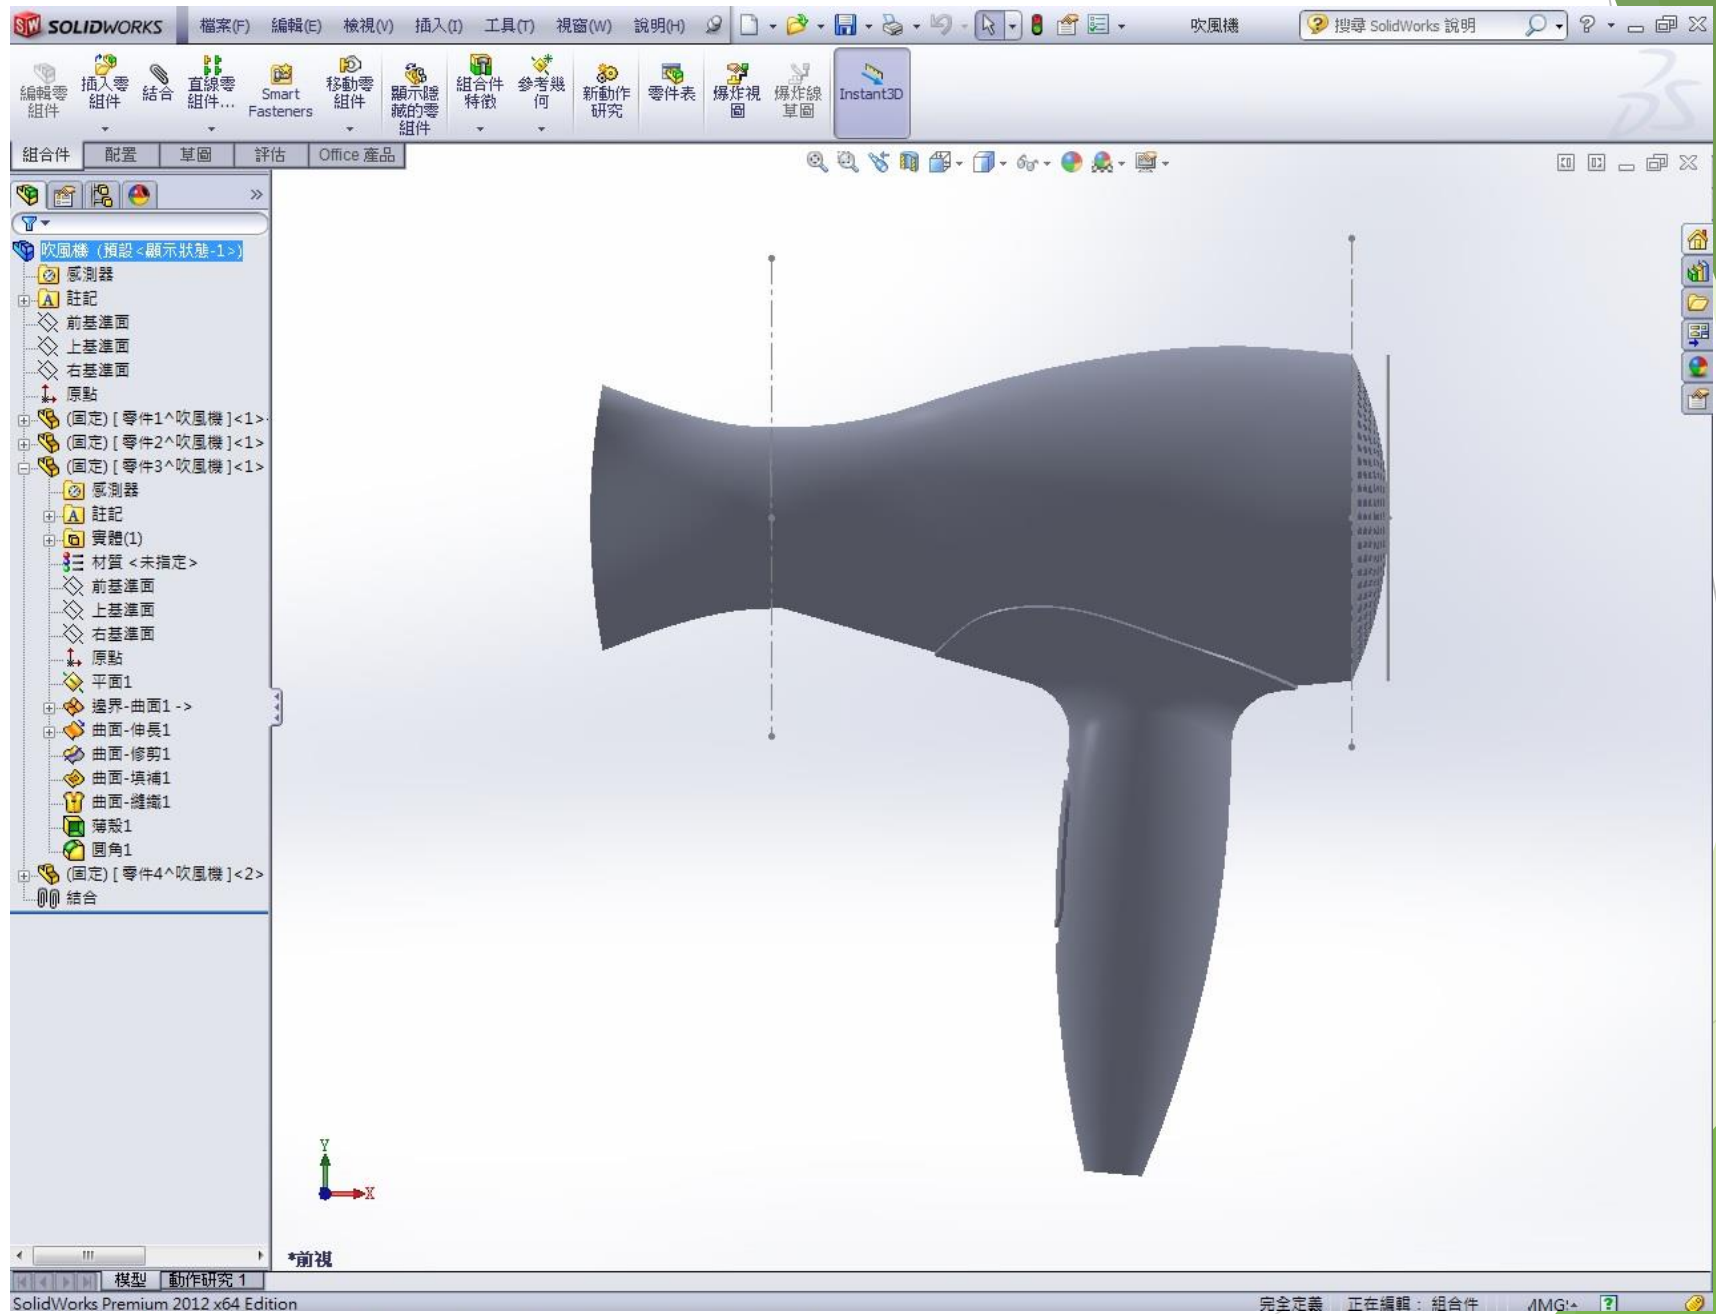

# 吹風機

產設三甲 4A21C908 施俐安

顯示隱藏的零組件  
暫時顯示所有隱藏的零組件並使所選  
隱藏零組件為可見。