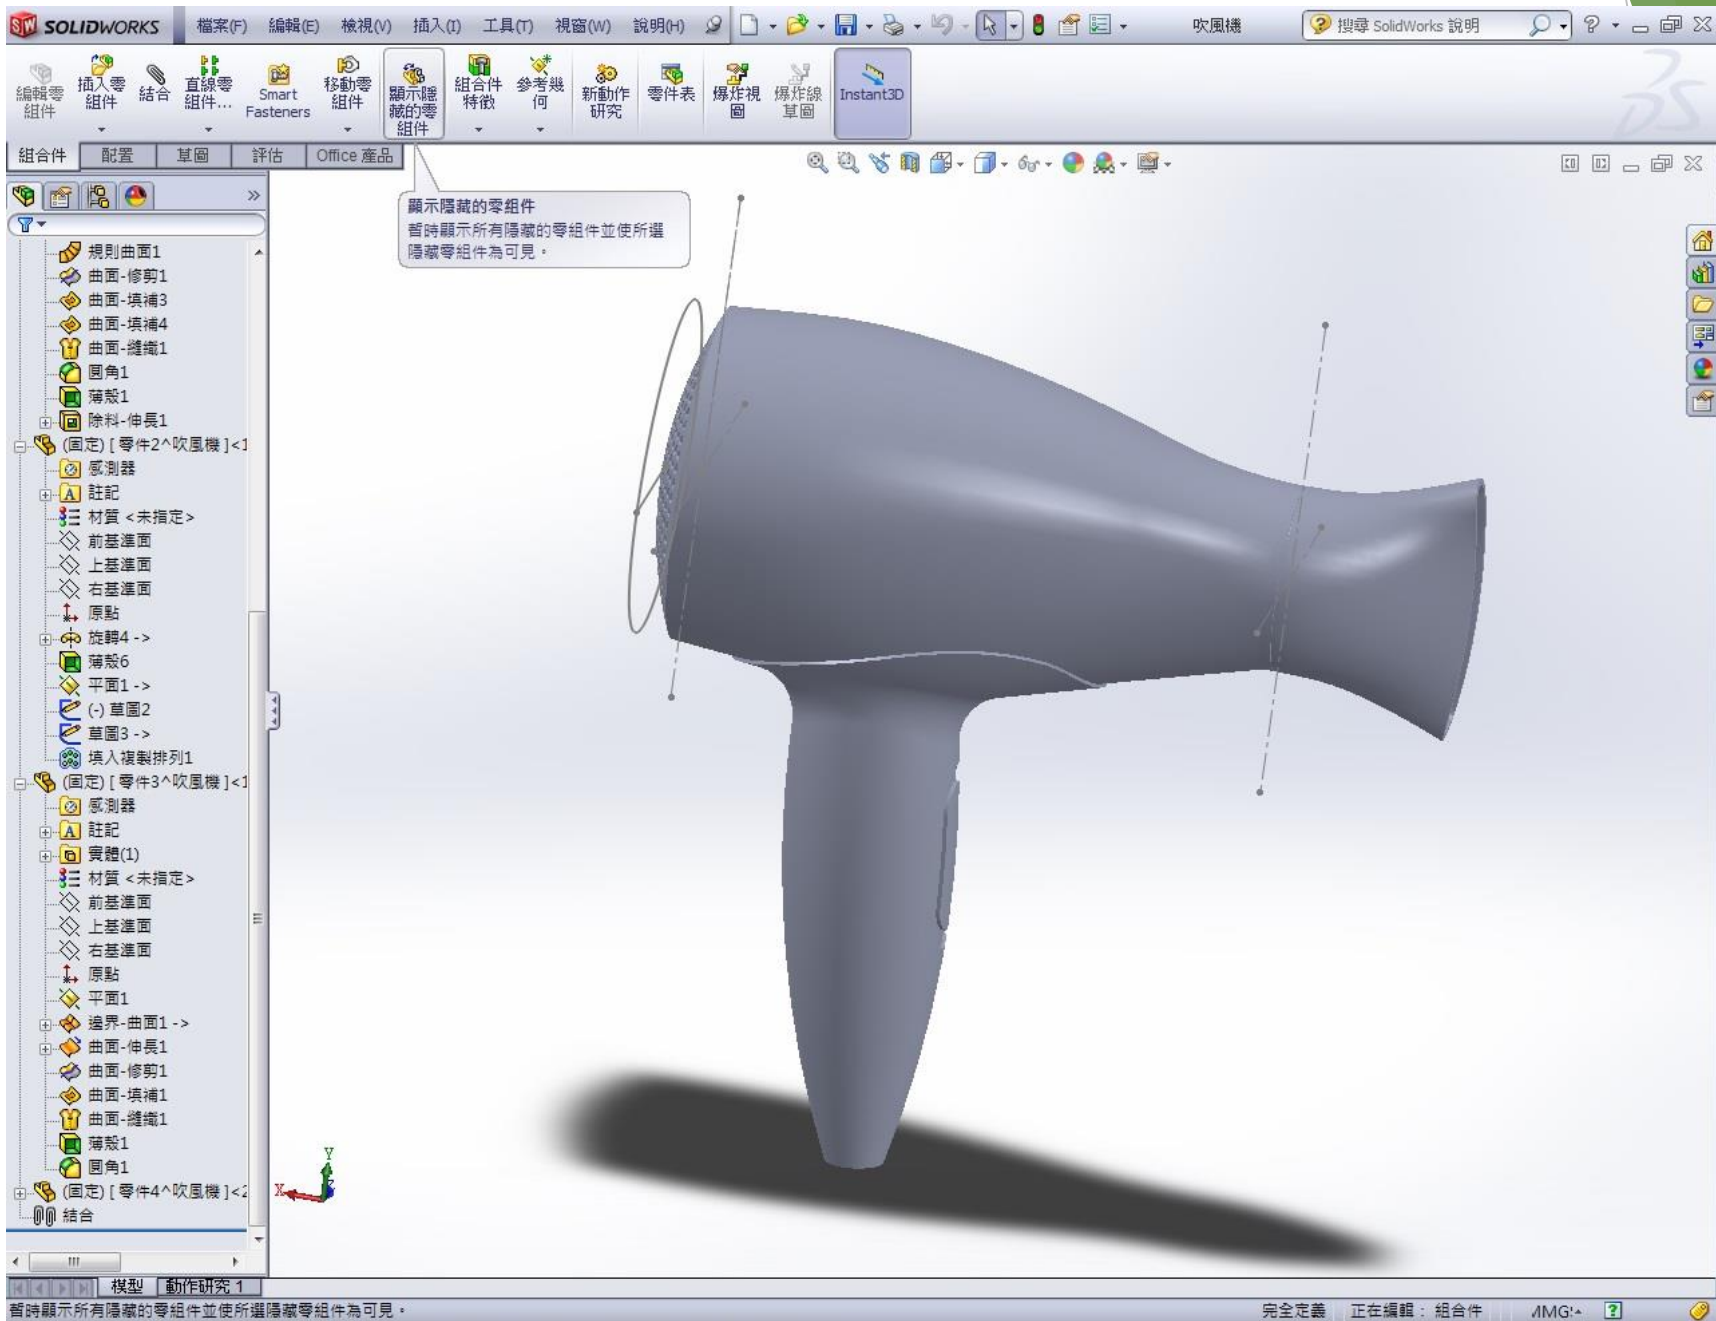

# 吹風機

產設三甲 4A21C908 施俐安

顯示隱藏的零組件  
暫時顯示所有隱藏的零組件並使所選  
隱藏零組件為可見。