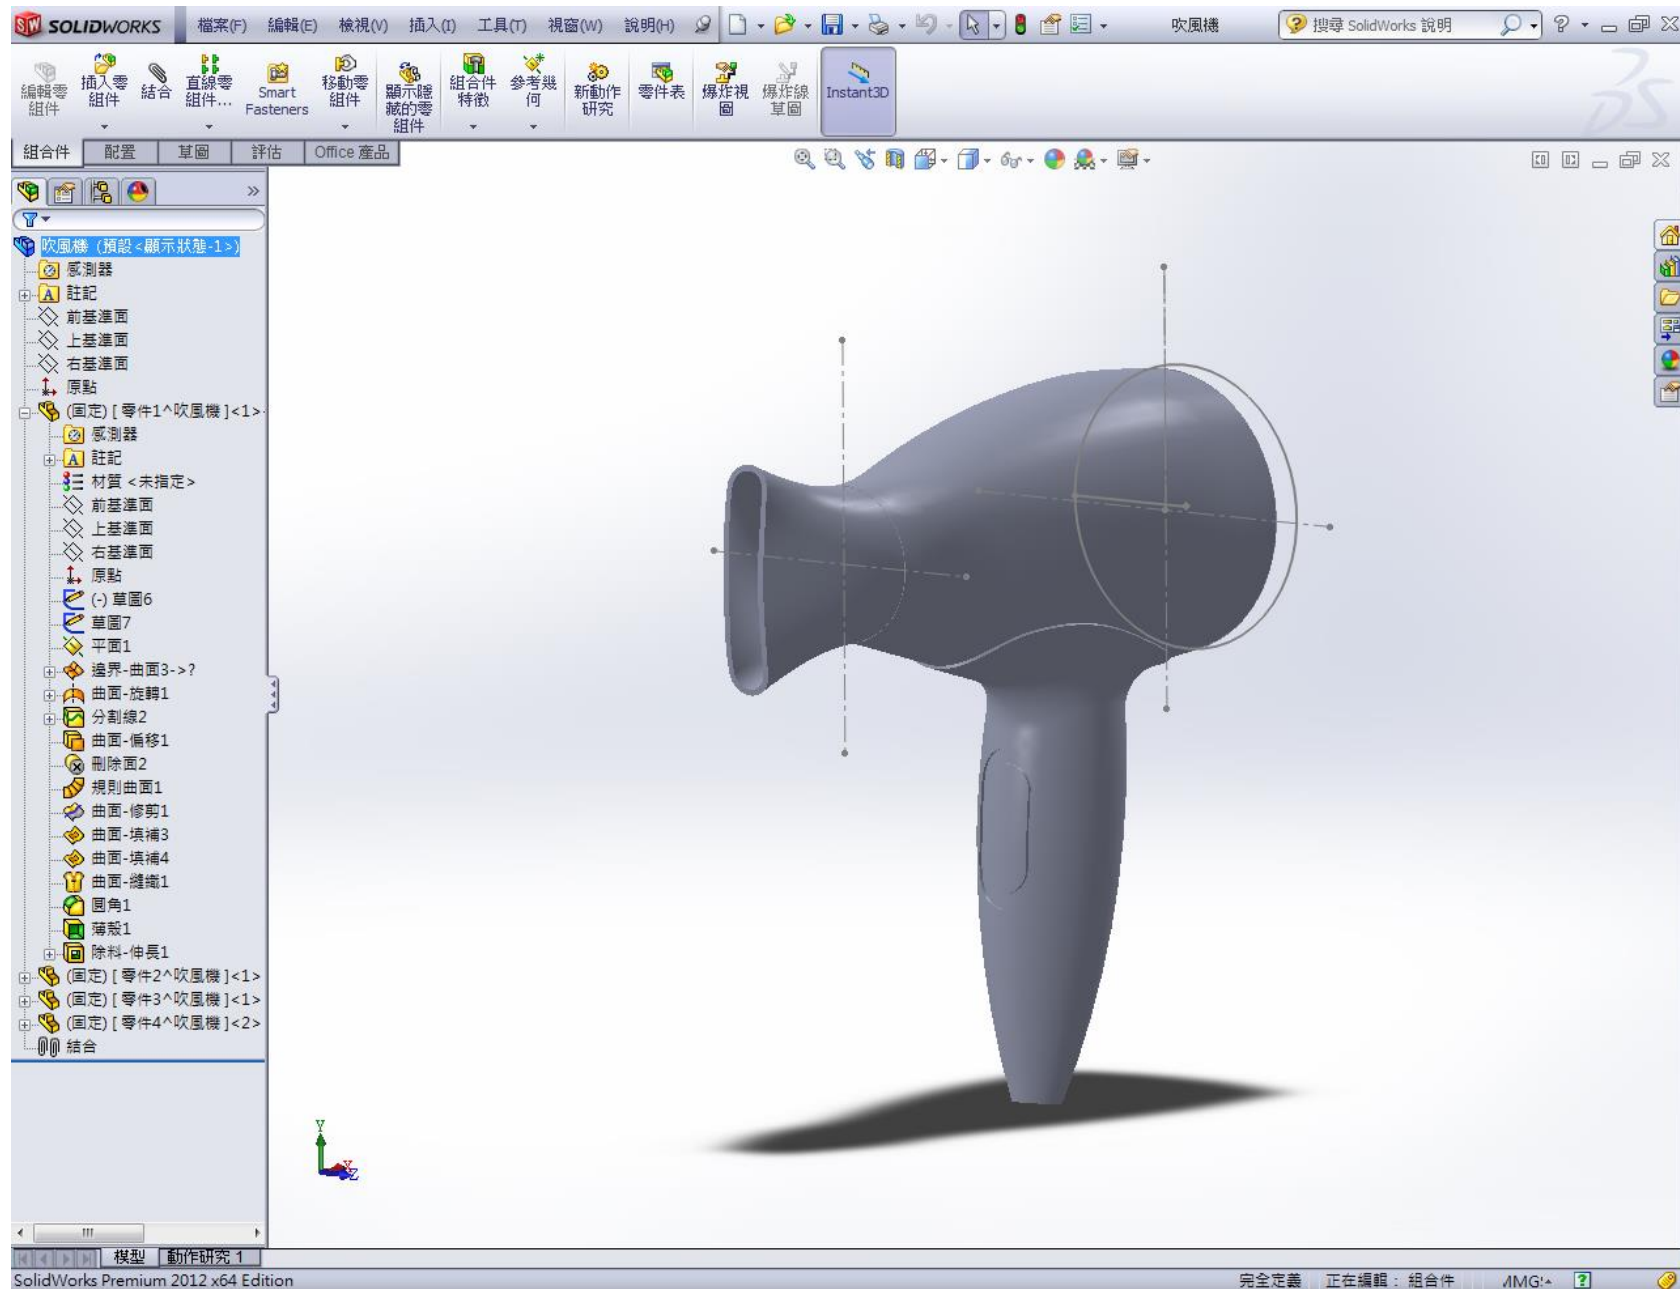

# 吹風機

產設三甲 4A21C908 施俐安

顯示隱藏的零組件  
暫時顯示所有隱藏的零組件並使所選  
隱藏零組件為可見。