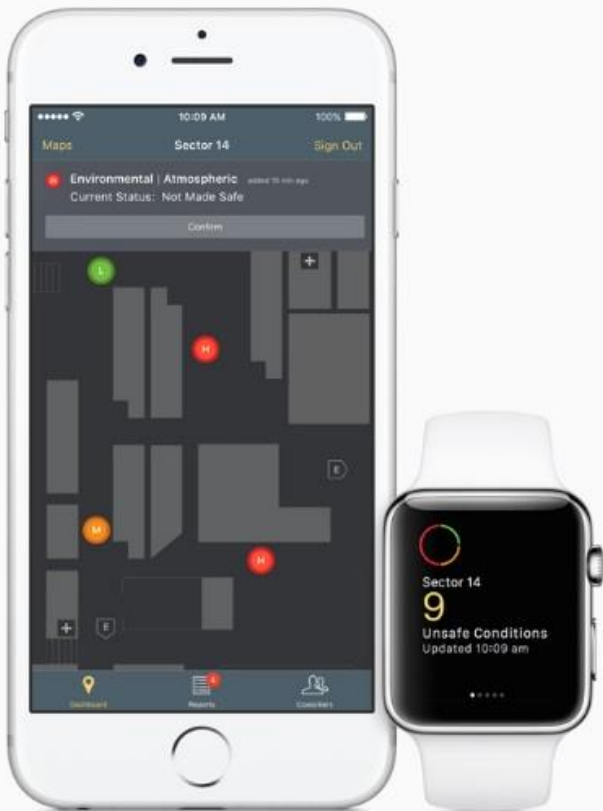

專屬App

iOS  
最佳化

售後服務  
諮詢服務

設備供應  
與管理

結盟的原因 | **IBM MobileFirst for iOS** | 個案探討 | 帶來的效益 | 對抗競爭者

iBeacon

鄰近偵測認知能力

定位服務

周邊環境瞭若指掌

推播通知

提供關鍵性資訊

結盟的原因 | IBM MobileFirst for iOS | 個案探討 | 帶來的效益 | 對抗競爭者

## 定位服務

- 清楚了解自己的所在位置