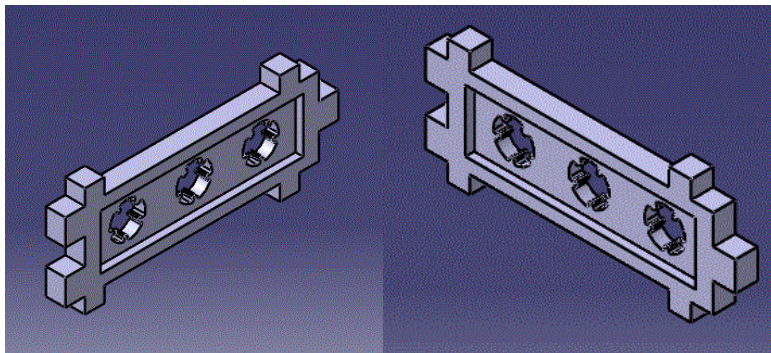

班級:自控三乙 學號:4A412020 姓名:蘇千滄

鐵塔 40 公分

第一層

旋轉四個面組成

第二層

組成

第三層

一樣旋轉另外三個面
組成

第四層

第二張的圖一樣旋轉另外三個面
組成

第五層

旋轉另外三個面
組成

塔頂

所有樓層組合